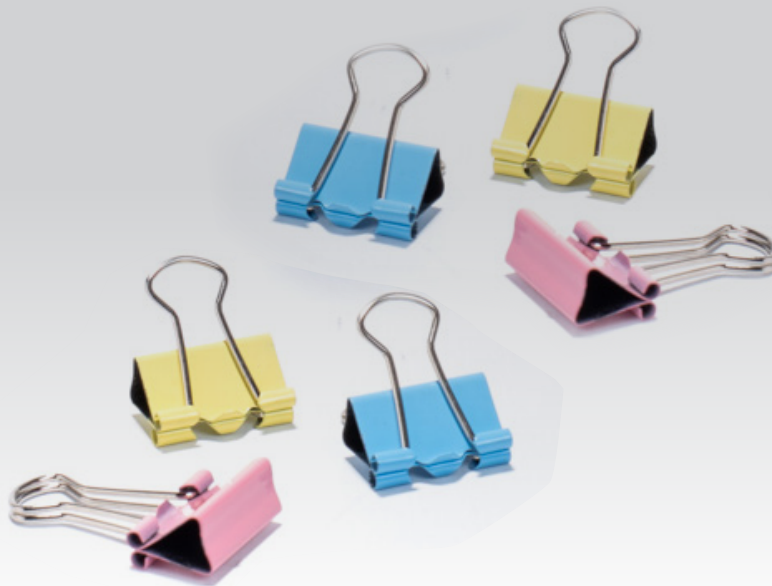

Bandas elásticas 250g

Color: Natural - Potes de PVC - CAUCHO - U/Bulto: 50
EAN: 7792533005227